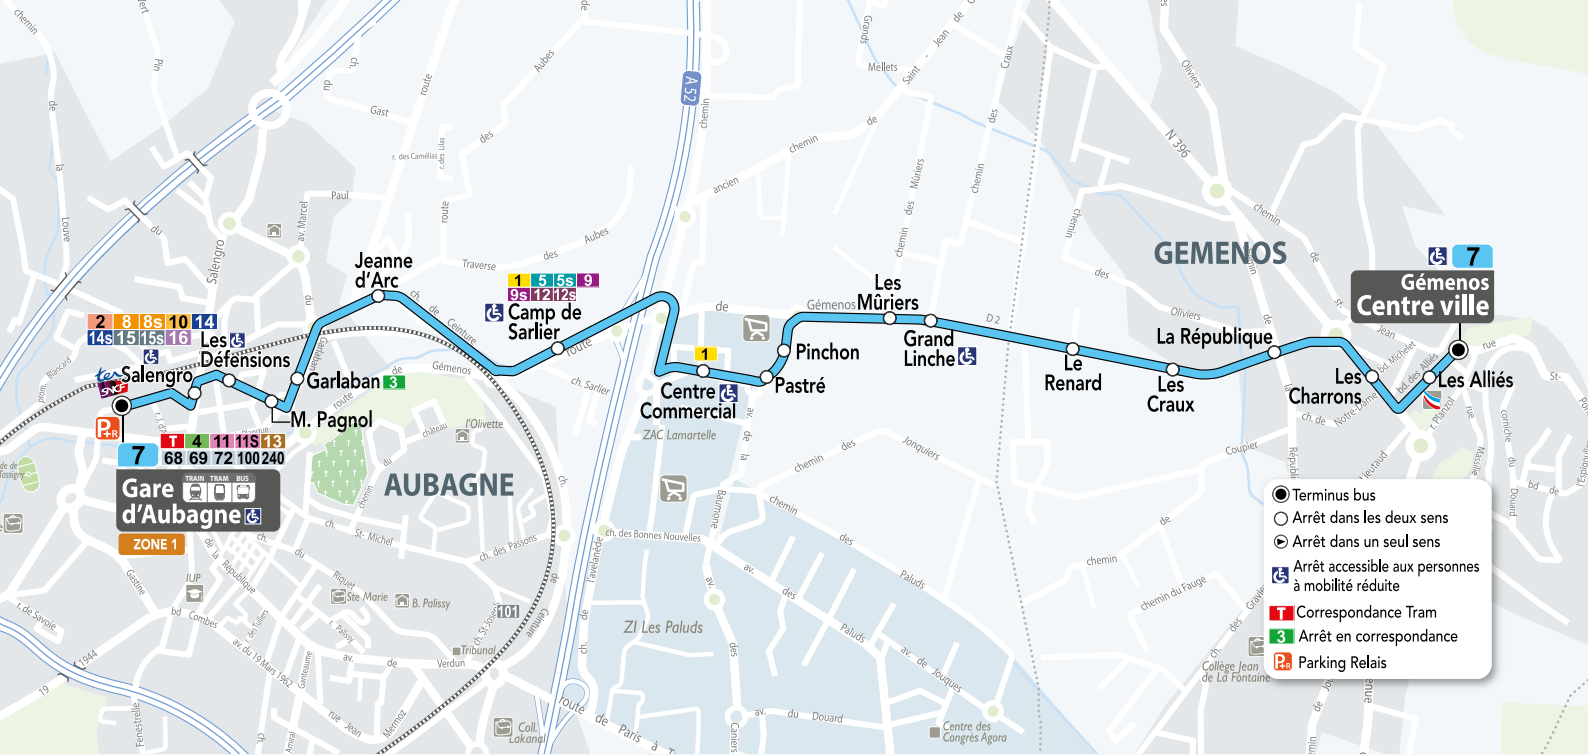

lebus

7

Gémenos
Gare d'Aubagne

Édition 2020-2021

Horaires valables à partir du 24/08/20

busgratuit

NOUVEL ITINÉRAIRE !

Desserte GEMENOS - GARE D'AUBAGNE
via LES DEFENSIONS.

lebus lecar letram lebus à la demande

Lignes de l'agglomération
DU PAYS D'AUBAGNE ET DE L'ESTÈRE

LAMETROPOLE
Mobilité

Gémenos centre-ville — Centre commercial — Gare d'Aubagne

7

DU LUNDI AU SAMEDI

CETTE LIGNE NE FONCTIONNE PAS LES DIMANCHES, LES JOURS FÉRIÉS, LE LUNDI DE PENTECÔTE ET LE 26 DÉCEMBRE

 GÉMENOS CENTRE VILLE	06:30	07:00	07:25	08:00	08:25	09:00	10:00	10:55	11:55	13:00
LA RÉPUBLIQUE	06:32	07:02	07:28	08:03	08:28	09:02	10:02	10:57	11:57	13:02
 GRAND LINCHE	06:34	07:05	07:31	08:06	08:31	09:05	10:05	11:00	12:00	13:05
 CENTRE COMMERCIAL	06:37	07:08	07:34	08:09	08:34	09:08	10:08	11:03	12:03	13:08
 CAMP DE SARLIER NOUVEAU !	06:39	07:10	07:36	08:11	08:36	09:10	10:10	11:05	12:05	13:10
JEANNE D'ARC	06:41	07:12	07:39	08:14	08:39	09:13	10:13	11:08	12:08	13:13
MARCEL PAGNOL	06:43	07:14	07:41	08:16	08:41	09:15	10:15	11:10	12:10	13:15
 GARE D'AUBAGNE 	06:45	07:16	07:45	08:20	08:45	09:18	10:18	11:13	12:13	13:18

 GÉMENOS CENTRE VILLE	14:00	15:00	16:07	16:37	17:07	17:42	18:07	18:42	19:15
LA RÉPUBLIQUE	14:02	15:02	16:10	16:40	17:10	17:45	18:10	18:44	19:17
 GRAND LINCHE	14:05	15:05	16:13	16:43	17:13	17:48	18:13	18:47	19:20
 CENTRE COMMERCIAL	14:08	15:08	16:16	16:46	17:16	17:51	18:16	18:50	19:23
 CAMP DE SARLIER NOUVEAU !	14:10	15:10	16:18	16:48	17:18	17:53	18:18	18:52	19:25
JEANNE D'ARC	14:13	15:13	16:21	16:51	17:21	17:56	18:21	18:55	19:28
MARCEL PAGNOL	14:15	15:15	16:23	16:53	17:23	17:58	18:23	18:57	19:30
 GARE D'AUBAGNE 	14:18	15:18	16:26	16:58	17:29	18:04	18:29	19:00	19:32